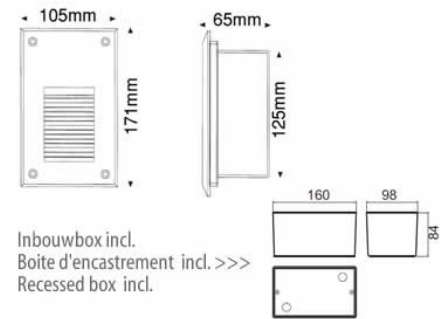

Wali 6

230Vac	3 Led	4,2W	CE		IP65

Materiaal / Materiel / Material
Alu

5 006 02 nw	6000K	300lm	€ 139,25
5 006 02 w	4000K	340lm	€ 139,25
5 006 02 ww	3000K	262lm	€ 139,25