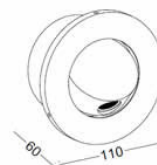

Wali 20

Materiaal / Matériel / Material
Alu

5 020 01 nw	4000K	90lm	€ 96,60
5 020 01 w	6000K	118lm	€ 96,60
5 020 01 ww	3000K	70lm	€ 96,60

Wali 22

Materiaal / Matériel / Material
Wit gelakt alu / Alu laqué en blanc / White painted alu

Zwart gelakt op aanvraag / Laqué en noir sur demande /
Black painted on request

5 022 01 ww	3000K	170lm	€ 85,00

Wali 23

Materiaal / Matériel / Material
Wit gelakt alu / Alu laqué en blanc / White painted alu

5 023 01 ww	3000K	400lm	€ 82,00