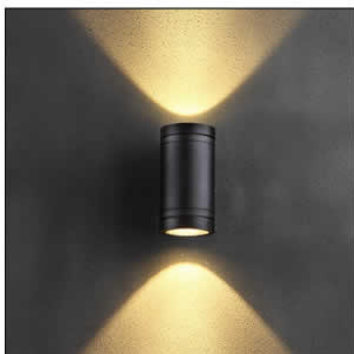

Wali 22

Materiaal / Matériel / Material
Wit gelakt alu / Alu laqué en blanc / White painted alu

Zwart gelakt op aanvraag / Laqué en noir sur demande /
Black painted on request

5 022 01 ww	3000K	170lm	€ 85,00
-------------	-------	-------	---------

Materiaal / Materiel / Material
Alu

5 006 02 nw	6000K	300lm	€ 139,25
5 006 02 w	4000K	340lm	€ 139,25
5 006 02 ww	3000K	262lm	€ 139,25

Wali 24

230Vac	1 Led	5w	CE		IP54	
--------	-------	----	----	--	------	--

Materiaal / Materiel / Material
Zwart gelakt alu / Alu laqué en noir / Black painted alu

5 024 01 ww	3000K	500lm	€ 107,50
-------------	-------	-------	----------

Wali 25

230Vac	2 Led	10w	CE		IP54	
--------	-------	-----	----	--	------	--