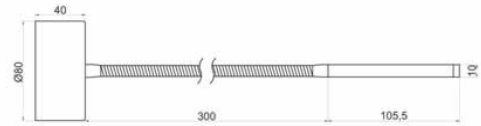

Wandverlichting

Luminares muraux

Wall Lighting

Wali 2

Materiaal / Materiel / Material
Alu

5 002 02 nw	6000K	300lm	€ 151,75
5 002 02 w	4000K	342lm	€ 151,75
5 002 02 ww	3000K	261lm	€ 151,75

Wali 3

Materiaal / Materiel / Material
Alu

Kan gemonteerd worden in een holle wanddoos met schroefafstand 60mm.
Possible pour monter dans un box avec distance de vis 60mm.
To be mounted in a hollow wall box with screw distance of 60mm.

5 003 01 nw	4000K	270lm	€ 141,75
5 003 01 w	6000K	270lm	€ 141,75
5 003 01 ww	3000K	210lm	€ 141,75