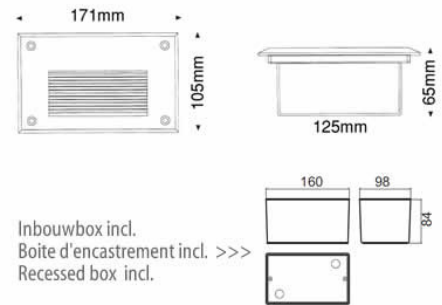

Wali 24

230Vac	1 Led	5w	CE		IP54	

Materiaal / Materiel / Material
Zwart gelakt alu / Alu laqué en noir / Black painted alu

5 024 01 ww	3000K	500lm	€ 107,50