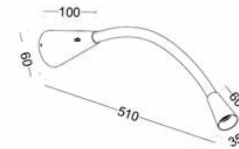

Wali 2

Materiaal / Materiel / Material
Alu

5 002 02 nw	6000K	300lm	€ 151,75
5 002 02 w	4000K	342lm	€ 151,75
5 002 02 ww	3000K	261lm	€ 151,75

Wali 3

Materiaal / Materiel / Material
Alu

Kan gemonteerd worden in een holle wanddoos met schroefafstand 60mm.
Possible pour monter dans un box avec distance de vis 60mm.
To be mounted in a hollow wall box with screw distance of 60mm.

5 003 01 nw	4000K	270lm	€ 141,75
5 003 01 w	6000K	270lm	€ 141,75
5 003 01 ww	3000K	210lm	€ 141,75

Wali 21 - White

Materiaal / Materiel / Material
Wit gelakt alu / Alu laqué en blanc / White painted alu

5 021 01 ww	3000K	170lm	€ 102,00

Wali 21 - Black

Materiaal / Materiel / Material
Zwart gelakt alu / Alu laqué en noir / Black painted alu

5 021 02 ww	3000K	170lm	€ 102,00