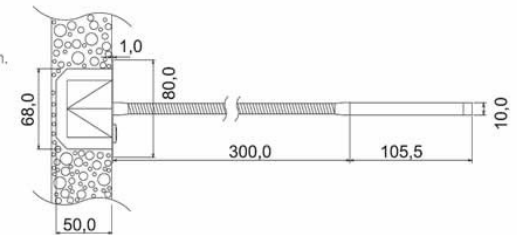

Kan gemonteerd worden in een holle wanddoos met schroefafstand 60mm.
Possible pour monter dans un box avec distance de vis 60mm.
To be mounted in a hollow wall box with screw distance of 60mm.

5 003 01 nw	4000K	270lm	€ 141,75
5 003 01 w	6000K	270lm	€ 141,75
5 003 01 ww	3000K	210lm	€ 141,75