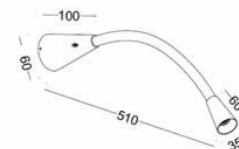

Wali 2

Materiaal / Materiel / Material
Alu

5 002 02 nw	6000K	300lm	€ 151,75
5 002 02 w	4000K	342lm	€ 151,75
5 002 02 ww	3000K	261lm	€ 151,75

Wali 3

Materiaal / Materiel / Material
Alu

Kan gemonteerd worden in een holle wanddoos met schroefafstand 60mm.
Possible pour monter dans un box avec distance de vis 60mm.
To be mounted in a hollow wall box with screw distance of 60mm.

5 003 01 nw	4000K	270lm	€ 141,75
5 003 01 w	6000K	270lm	€ 141,75
5 003 01 ww	3000K	210lm	€ 141,75

Wali 21 - White

Materiaal / Materiel / Material
Wit gelakt alu / Alu laqué en blanc / White painted alu

5 021 01 ww	3000K	170lm	€ 102,00

Wali 21 - Black

Materiaal / Materiel / Material
Zwart gelakt alu / Alu laqué en noir / Black painted alu

5 021 02 ww	3000K	170lm	€ 102,00