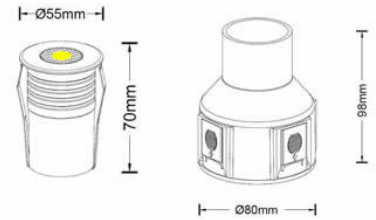

Afmetingen / Dimensions

ø105x135mm

7 002 01 nw 4000K 310lm € 105,00
7 002 01 ww 3000K 280lm € 105,00

Flori 3

Materiaal / Materiel / Material

Roestvrij staal elektrolytisch gepolijst / Acier inoxydable électropoli / Stainless steel electropolished

Afmetingen / Dimensions

100x100x135mm

7 003 01 nw 4000K 310lm € 120,00
7 003 01 ww 3000K 280lm € 120,00

Flori 4

Materiaal / Materiel / Material

Roestvrij staal elektrolytisch gepolijst / Acier inoxydable électropoli / Stainless steel electropolished

Afmetingen / Dimensions

100x100x135mm

7 004 01 nw 4000K 310lm € 120,00
7 004 01 ww 3000K 280lm € 120,00

Flori 5

Materiaal / Materiel / Material
Roestvrij staal 316 / Acier inoxydable 316 / Stainless steel 316

Afmetingen / Dimensions
ø55x70mm

7 005 01 ww 3000K 150lm € 65,25

Flori 6

Materiaal / Materiel / Material
Roestvrij staal / Acier inoxydable / Stainless steel

Afmetingen / Dimensions
ø65x80mm

7 006 01 ww 3000K 310lm € 91,35