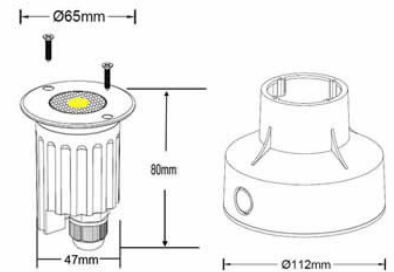

Afmetingen / Dimensions

100x100x135mm

7 003 01 nw 4000K 310lm € 120,00
7 003 01 ww 3000K 280lm € 120,00

Flori 4

Materiaal / Materiel / Material

Roestvrij staal elektrolytisch gepolijst / Acier inoxydable électropoli / Stainless steel electropolished

Afmetingen / Dimensions

100x100x135mm

7 004 01 nw 4000K 310lm € 120,00
7 004 01 ww 3000K 280lm € 120,00

Flori 5

Materiaal / Materiel / Material
Roestvrij staal 316 / Acier inoxydable 316 / Stainless steel 316

Afmetingen / Dimensions
ø55x70mm

7 005 01 ww 3000K 150lm € 65,25

Flori 6

Materiaal / Materiel / Material
Roestvrij staal / Acier inoxydable / Stainless steel

Afmetingen / Dimensions
ø65x80mm

7 006 01 ww 3000K 310lm € 91,35

I - connector & T - connector

IP67

Max. kabel Ø 12mm
Max. câble Ø 12mm
Max. cable Ø 12mm

7 100 01 I - connector € 10,35
7 101 01 T - connector € 13,50

T - box

IP67

Max. kabel Ø 12mm
Max. câble Ø 12mm
Max. cable Ø 12mm