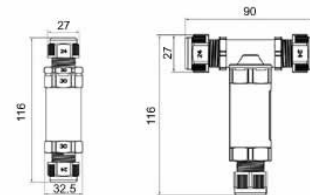

Afmetingen / Dimensions

100x100x135mm

7 003 01 nw 4000K 310lm € 120,00
7 003 01 ww 3000K 280lm € 120,00

Flori 4

Materiaal / Materiel / Material

Roestvrij staal elektrolytisch gepolijst / Acier inoxydable électropoli / Stainless steel electropolished

Afmetingen / Dimensions

100x100x135mm

7 004 01 nw 4000K 310lm € 120,00
7 004 01 ww 3000K 280lm € 120,00

Flori 5

Materiaal / Materiel / Material
Roestvrij staal 316 / Acier inoxydable 316 / Stainless steel 316

Afmetingen / Dimensions
ø55x70mm

7 005 01 ww 3000K 150lm € 65,25

Flori 6

Materiaal / Materiel / Material
Roestvrij staal / Acier inoxydable / Stainless steel

Afmetingen / Dimensions
ø65x80mm

7 006 01 ww 3000K 310lm € 91,35

I - connector & T - connector

IP67

Max. kabel Ø 12mm
Max. câble Ø 12mm
Max. cable Ø 12mm

7 100 01 I - connector € 10,35
7 101 01 T - connector € 13,50

T - box

IP67

Max. kabel Ø 12mm
Max. câble Ø 12mm
Max. cable Ø 12mm