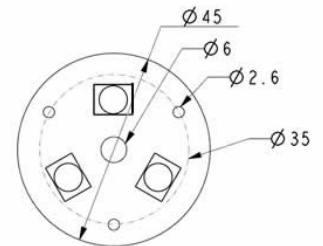

Circle led 3

350-700mA	5 Led	6-12w	CE	IP20	120°	Incl 5x CREE XR-E led

10 003 01 nw	3500K	433-650lm	€ 64,00
10 003 01 w	5500K	466-700lm	€ 64,00
10 003 01 ww	2700K	350-525lm	€ 64,00