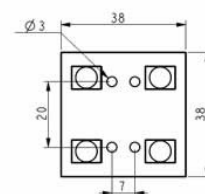

10 004 02 w 5500K 373-560lm € 42,00