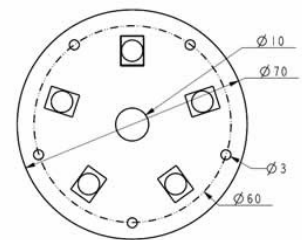

Starled

350-700mA	1 Led	1,2-2,4w	CE	IP20	120°	Incl 1x CREE XP-E led

10 001 01 nw	3500K	100-170lm	€ 12,00
10 001 01 w	6000K	114-193lm	€ 12,00
10 001 01 ww	2700K	87-148lm	€ 12,00

Circle led 1

350-700mA	3 Led	3,6-7,2w	CE	IP20	120°	Incl 3x CREE XP-E led

10 002 01 ww	2700K	261-444lm	€ 35,60

Circle led 2

350-700mA	3 Led	3,6-7,2w	CE	IP20	120°	Incl 3x CREE XR-E led

10 002 02 nw	3500K	260-390lm	€ 34,00
10 002 02 w	5500K	280-420lm	€ 34,00

Circle led 3

350-700mA	5 Led	6-12w	CE	IP20	120°	Incl 5x CREE XR-E led

10 003 01 nw	3500K	433-650lm	€ 64,00
10 003 01 w	5500K	466-700lm	€ 64,00
10 003 01 ww	2700K	350-525lm	€ 64,00