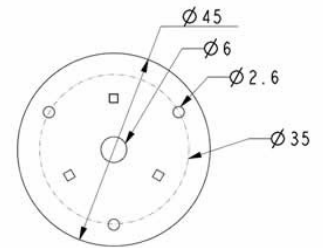

Circle led 2

350-700mA	3 Led	3,6-7,2w	CE	IP20	120°	Incl 3x CREE XR-E led

10 002 02 nw	3500K	260-390lm	€ 34,00
10 002 02 w	5500K	280-420lm	€ 34,00