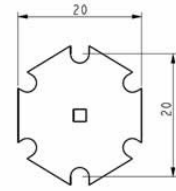

Printplaten

Circuits imprimés

PCB's

Starled

350-700mA	1 Led	1,2-2,4w	CE	IP20	120°	Incl 1x CREE XP-E led
-----------	-------	----------	----	------	------	-----------------------

10 001 01 nw	3500K	100-170lm	€ 12,00
10 001 01 w	6000K	114-193lm	€ 12,00
10 001 01 ww	2700K	87-148lm	€ 12,00