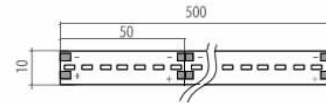

Lens cree XR-E led

10 100 01	20°	€ 3,00
10 100 02	40°	€ 3,00