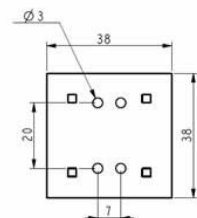

10 004 01 nw 3500K 400-680lm € 46,00
10 004 01 ww 2700K 348-591lm € 46,00