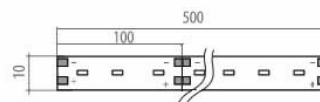

24Vdc	4 Led	2w	CE	III	IP20	120°	Incl 4x OSRAM led
-------	-------	----	----	-----	------	------	--------------------------

10 005 01 ww 2700K 140lm € 22,00

Strip led 1

12Vdc	15 Led	7,5w	CE	III	IP20	120°	Incl 15x OSRAM led
-------	--------	------	----	-----	------	------	---------------------------